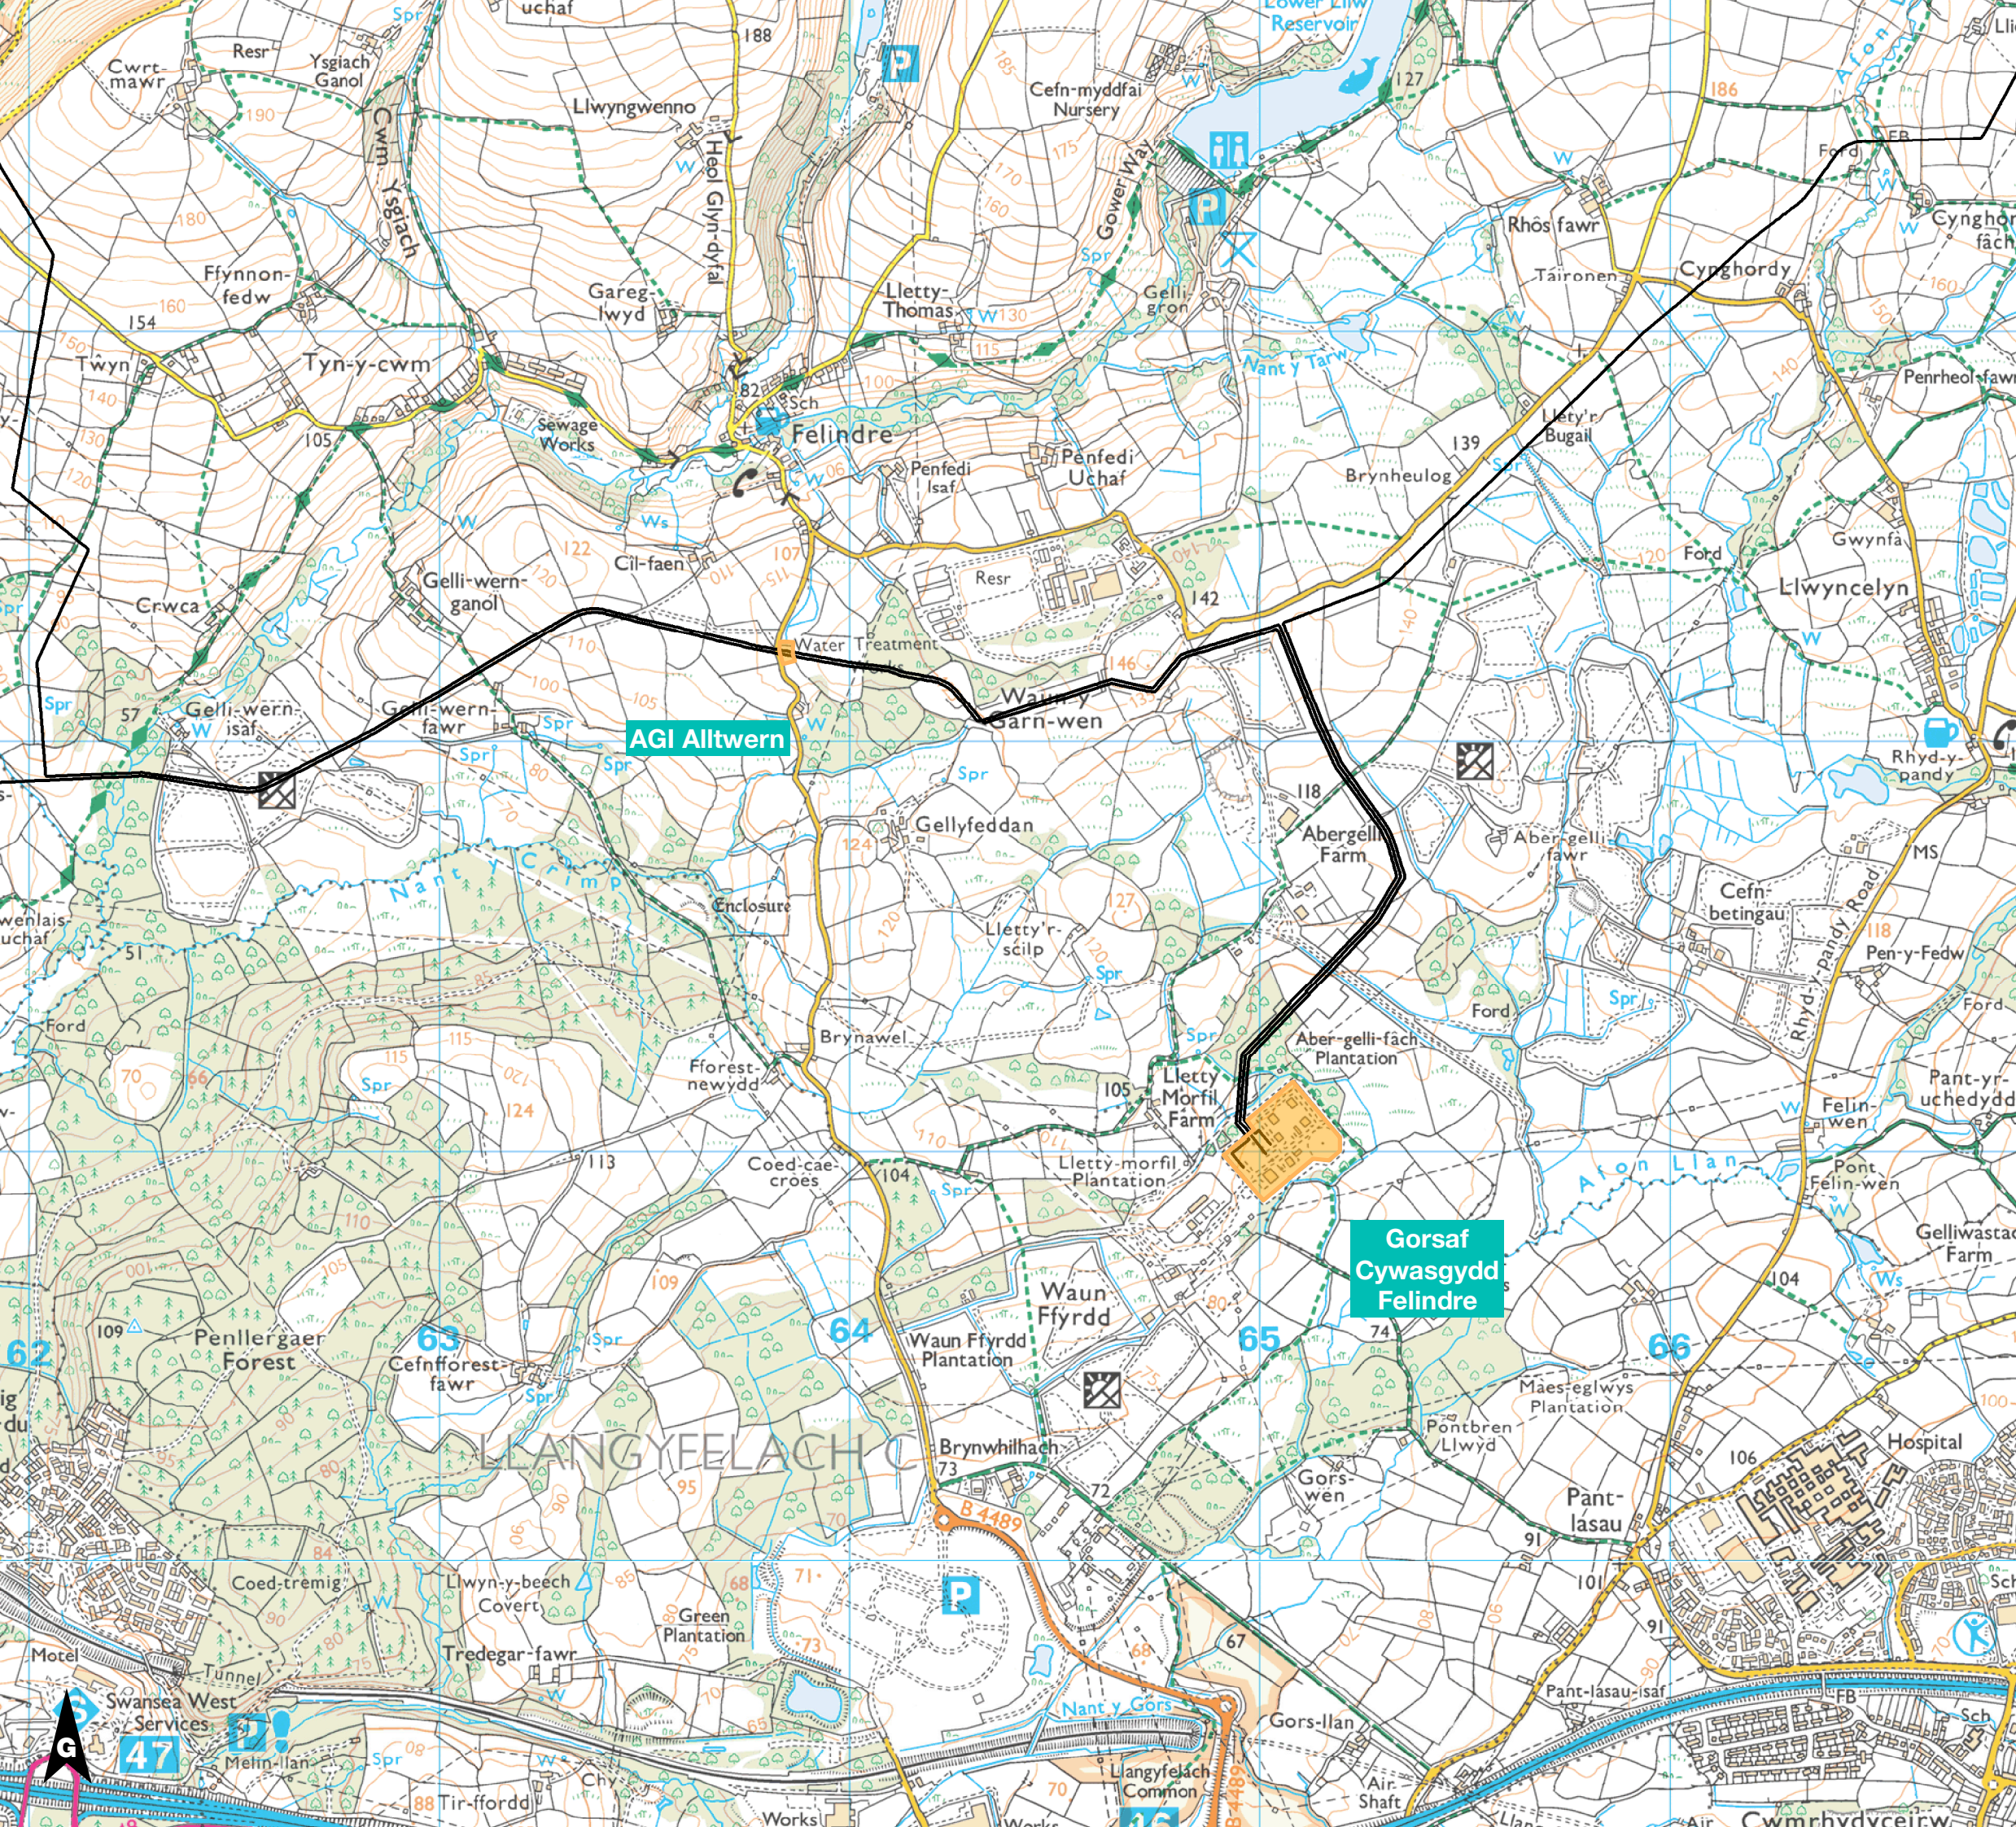

Prosiect Rhwydwaith Western Gas

Cynllun Lleoliad y Safle:
Gorsaf Cywasgydd Felindre ac AGI Alltwern

- Allwedd**
- Safle Nwy
 - Y Biblinell Nwy Bresennol

nationalgrid

Dyddiad: 9 Awst 2021
Fersiwn: 2.0
© Hawffraint y Grid Cenedlaethol - Ni cheir atgynhychu na throsglyddo unrhyw ran o'r gwaith hwn mewn unrhyw ffur neu drwy unrhyw fodd, na'i storio mewn system adfer o unrhyw natur, heb ganiatâd ysgrifenedig deliada yr hawffraint ymlaen llaw.
Arolwg Ordnans © Hawffraint y Goron