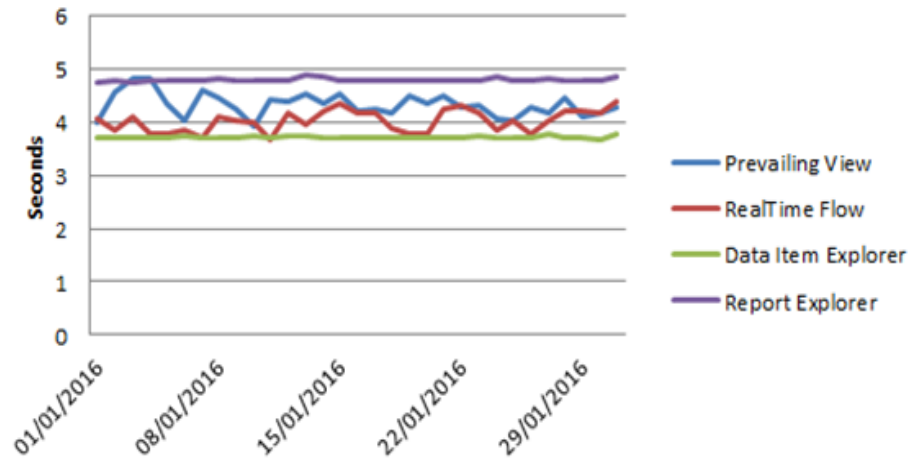

### Page Load Speed Times